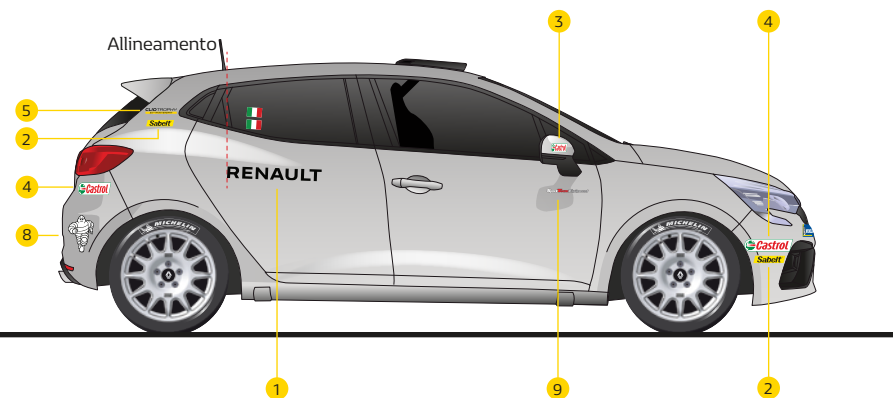

## POSIZIONAMENTO ADESIVI OBBLIGATORI

Colore vettura libero

- 1 Renault logo
- 2 Sabelt logo
- 3 Castrol logo piccolo
- 4 Castrol logo grande
- 5 Clio Trophy Italia
- 6 Fascia Parabrezza Castrol
- 7 Michelin logo
- 8 Bibendum logo
- 9 SportTeamEquipment logo