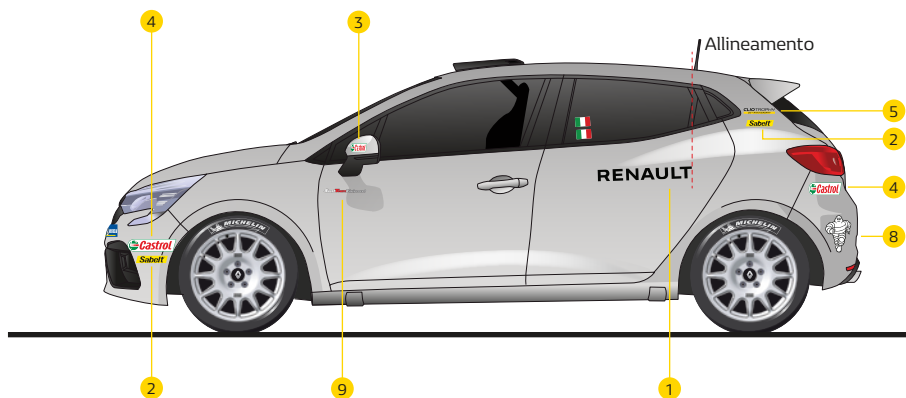

## POSIZIONAMENTO ADESIVI OBBLIGATORI

Colore vettura libero

- 1 Renault logo
- 2 Sabelt logo
- 3 Castrol logo piccolo
- 4 Castrol logo grande
- 5 Clio Trophy Italia
- 6 Fascia Parabrezza Castrol
- 7 Michelin logo
- 8 Bibendum logo
- 9 SportTeamEquipment logo