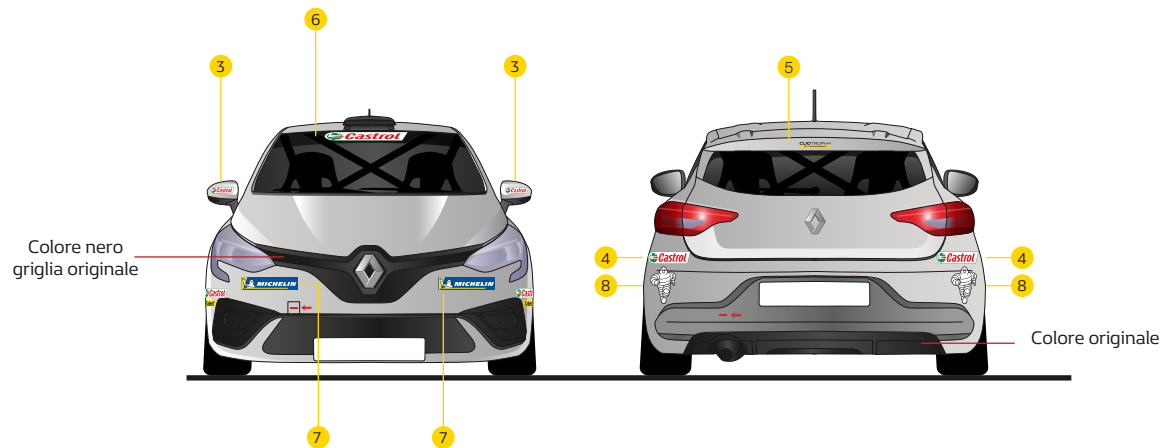

## POSIZIONAMENTO ADESIVI OBBLIGATORI

Colore vettura libero

- 1 Renault logo
- 2 Sabelt logo
- 3 Castrol logo piccolo
- 4 Castrol logo grande
- 5 Clio Trophy Italia
- 6 Fascia Parabrezza Castrol
- 7 Michelin logo
- 8 Bibendum logo
- 9 SportTeamEquipment logo